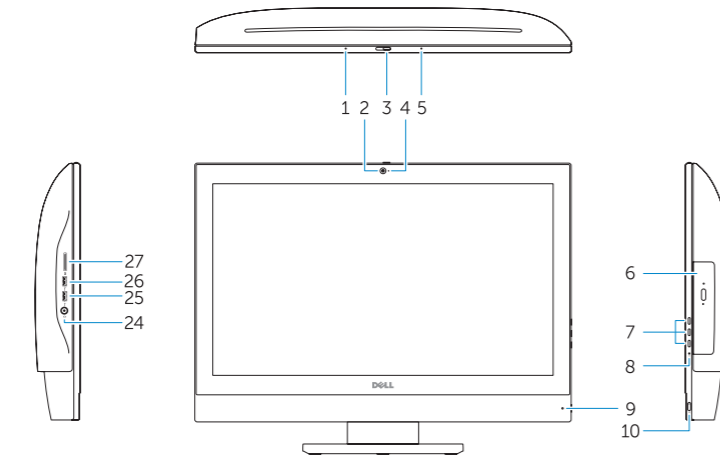

## Features

Caractéristiques | Funcionalidades | Özellikler | الميزات

1. Microphone
2. Camera
3. Camera-privacy latch
4. Camera-status light
5. Microphone
6. Optical drive
7. On-Screen Display (OSD) buttons
8. Hard-drive status light
9. Power-status light
10. Power button/Power light
11. Audio connector
12. DisplayPort connector
13. HDMI-out connector
14. USB 3.0 connectors
15. USB 2.0 connectors

1. Microphone
2. Caméra
3. Loquet du cache de la caméra
4. Voyant d'état de la caméra
5. Microphone
6. Lecteur optique
7. Boutons de menu à l'écran (OSD)
8. Voyant d'activité du disque dur
9. Voyant d'état de l'alimentation
10. Bouton d'alimentation/ Voyant d'alimentation
11. Port audio
12. Port DisplayPort
13. Port de sortie HDMI
14. Ports USB 3.0